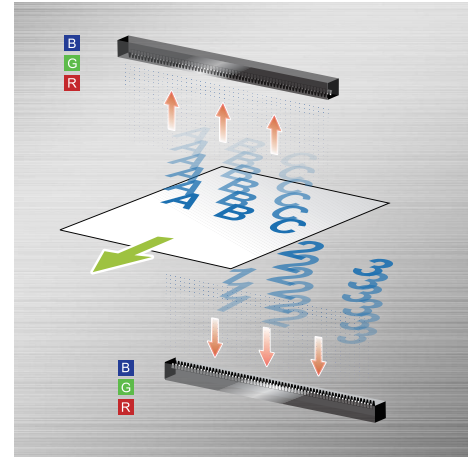

轻松放置文件 - 先进的自动裁切与校正歪斜功能

本产品内建虹光自行研发的VM2处理器,可以在扫描时自动执行裁切与校正歪斜影像的功能。

使用者不需要指定文件的尺寸、更不用担心文件是否放歪了,文件的每一页都可以被裁切为原稿的尺寸并复印为笔直的影像!

自动侦测文字面 – 不用烦恼文件要朝上或朝下放

采用虹光研发的先进处理器,可同时扫描文件的正面和反面,并自动侦测文件的文字面并将文字面复印出来!

提供预览影像的功能 – 使用者可以选择复印文件的单面或双面

本产品也提供预览的功能,让使用者可以选择复印文件的单面或双面,并验证扫描的影像是否正确,避免浪费纸张。

创新与卓越的多功能一体机功能

彩色、清晰且容易使用的触控萤幕

透过彩色、清晰、且容易使用的 4.3 英寸触控式萤幕，本产品的操作，十分简易，不管是复印或传送档案，只要在按几个按键即可完成。

支援USB 随身碟列印功能

您可以通过 USB 存储设备直接连接到设备来打印存储在 USB 设备中的图像文件 (PDF、JPEG)。使用此功能，您无需使用计算机即可进行打印。

采用先进双读取头装置，节省两倍的工作时间

本产品采用双读取头装置，一次扫描即可获得双面 (正面和背面) 影像，纸张不用通过进纸器两次，节省您两倍的工作时间的工作时间。

先进的扫描功能

提供一个崭新的传递文件方式，即迅速将文件扫描成为高质量的 PDF, JPEG, 或 TIFF 档案，并可将档案传送到不同的目的地，如电子邮件、本机台的内存、U盘等，或网络服务器 (如 FTP)、及网络内的计算机 (CIFS)，不管收件者在世界任何一个角落，都可以在短短数分钟内收到您的档案。